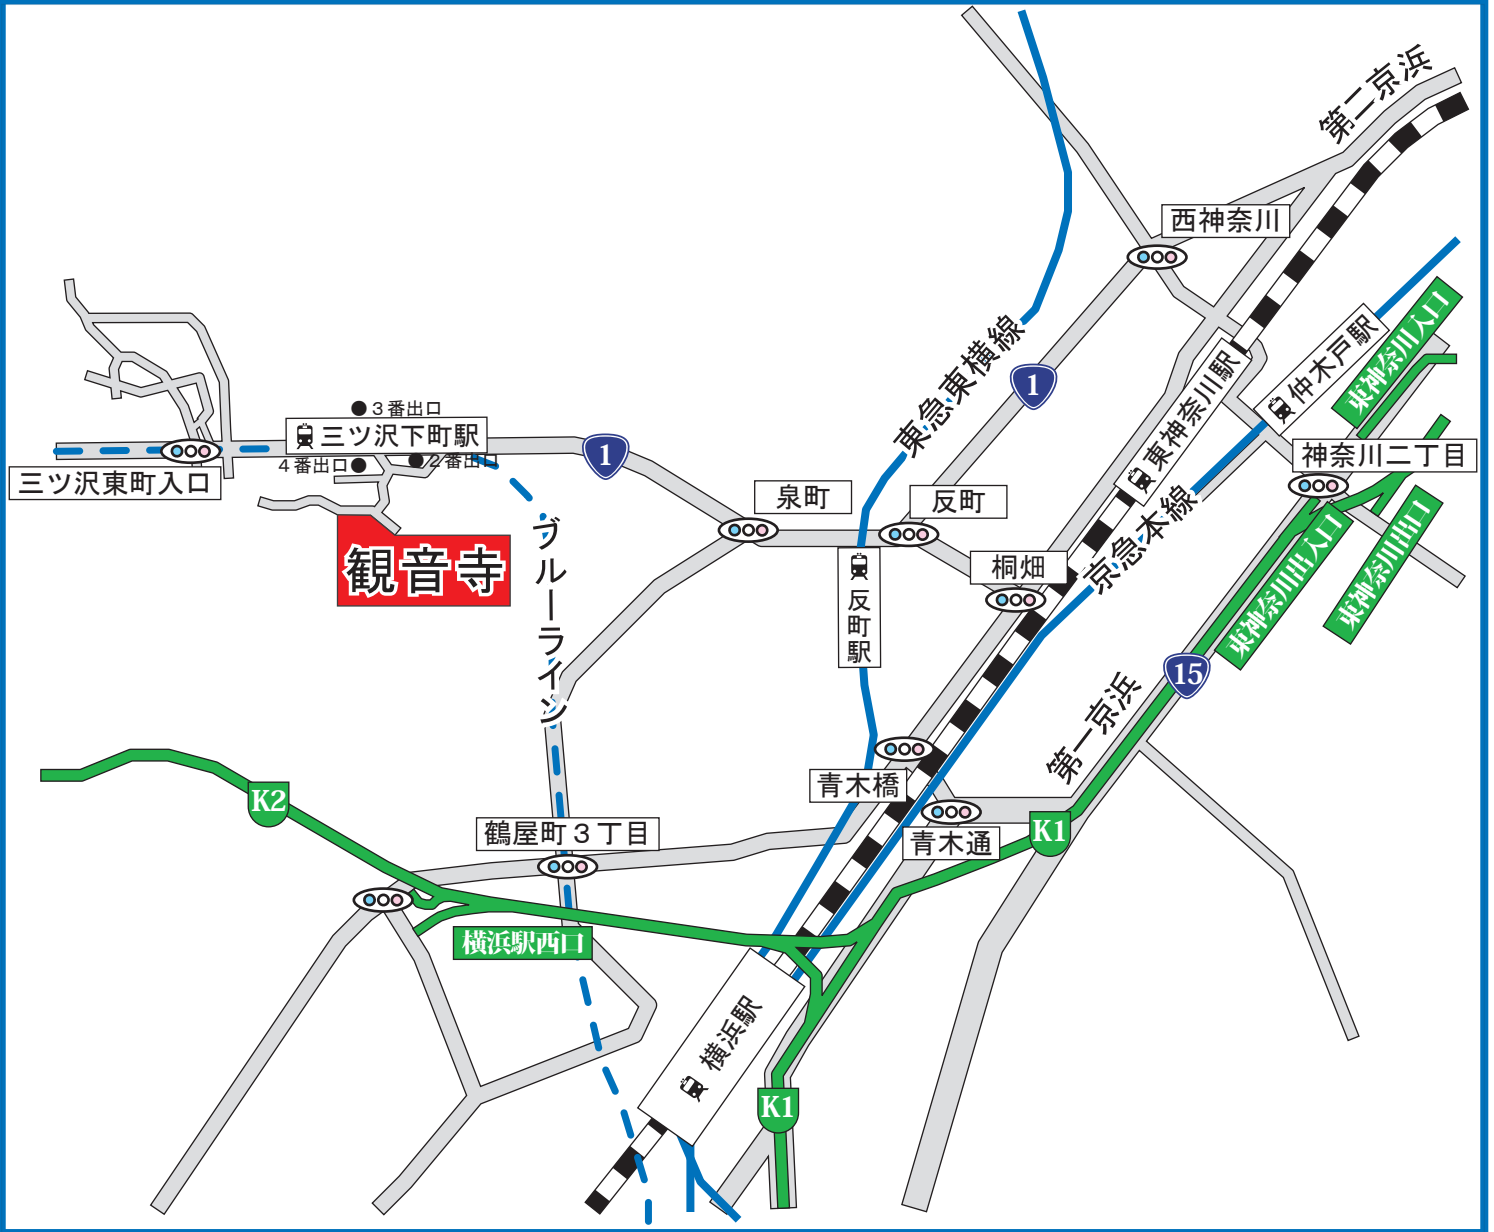

観音寺案内地図

〒221-0853 神奈川県横浜市神奈川区三ツ沢東町8-2

齋場直通 : TEL 045-311-5960

【電車】横浜市営地下鉄ブルーライン「三ツ沢下町駅」4番出入口より徒歩約4分

【駐車場】20台

■本地図の利用について (1) 本地図は、butuji.com 齋場情報センター (以下、弊社) が独自に作成したものです。詳細は、公式 HP 等で確認下さい。
(2) 弊社は、本地図上の内容について、信頼性、正確性の保持に努めますが、それらについて保証するものではありません。
(3) 弊社は、ご利用者が本地図を利用されたことによって発生したあらゆる損害 (派生的に生じたあらゆる損害を含む) について、その責任を負うものではありません。